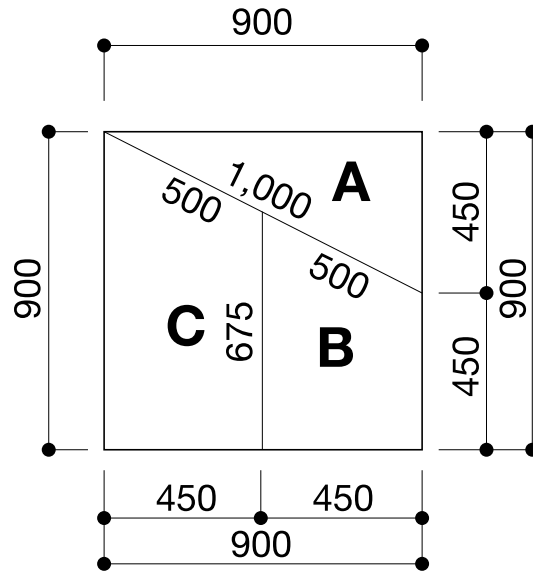

可動展示用BOX

H=2,000